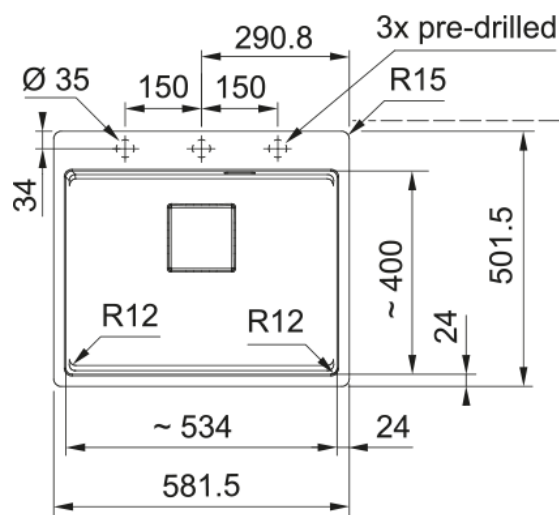

KNG PRO 210-53 3 1/2" PKW ND 15D ON ACC | 135.0747.288

KNG PRO 210-53 3 1/2" PKW ND 15D ON ACC

Egenskaper

Diskbänkstyp	Låda
Material	Fragranite
Antal lådor	1
Färg	Onyx
Ytfinish	Ingen

Dimensioner

Yttermått: vänster till höger	581.5
Yttermått: front till baksida	501.5
Lådmått 1: höger till vänster	534.0
Lådmått 1: front till baksida	400.0
Lådmått 1: djup	220.0

Installation

Min. skåpsstorlek	60 cm
-------------------	-------

Produktspecifikation

Installationstyp	Planmontage
Avloppshål	3 1/2"
Position avrinningsyta	Ingen
Skål 1: tillbehörshylla	Ja
Active Twist kompatibel	Ja
Montage	Clamp Bag