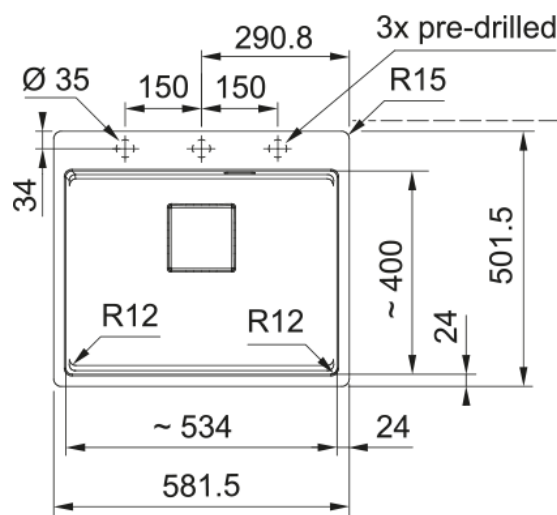

# KNG PRO 210-53 3 1/2" PKW ND 15D MB ACC | 135.0747.287

Kubus 2 Pro, KNG Pro 210-53 FTL, granit, svart matt, 15° infälld montering, 1 skål, utan avrinningsbricka, skål 1 bredd höger-vänster: 534 mm, skål 1 djup fram-bak: 400 mm, skål 1 djup: 220 mm, yttre bredd höger-vänster: 581 mm, yttre mått fram till bak: 501 mm, 3 1/2", med avloppssats med tryckknapp, 3 förborrade hål, med överflöde, inklusive tillbehör (rullmatta, silkorg och skärbräda)

## Dimensioner

Yttermått: vänster till höger	581.5
Yttermått: front till baksida	501.5
Lådmått 1: höger till vänster	534.0
Lådmått 1: front till baksida	400.0
Lådmått 1: djup	220.0

## Installation

Min. skåpsstorlek	60 cm
-------------------	-------