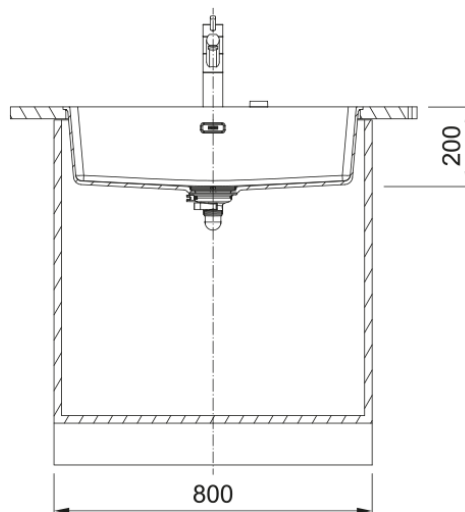

MRG 210-72 3 1/2" POLAR WHITE,MAN.,V-LÅS | 135.0725.464

MRG 210-72 3 1/2" POLAR WHITE,MAN.,V-LÅS

Egenskaper

Diskbänkstyp	Låda
Material	Fragranite
Antal lådor	1
Färg	Polarvit
Ytfinish	Ingen

Dimensioner

Yttermått: vänster till höger	753.0
Yttermått: front till baksida	433.0
Lådmått 1: höger till vänster	720.0
Lådmått 1: front till baksida	400.0
Lådmått 1: djup	200.0

Installation

Min. skåpsstorlek	80 cm
-------------------	-------

Produktspecifikation

Installationstyp	Planmontage
Avloppshål	3 1/2"
Position avrinningsyta	Ingen
Skål 1: tillbehörshylla	Nej
Active Twist kompatibel	Ja