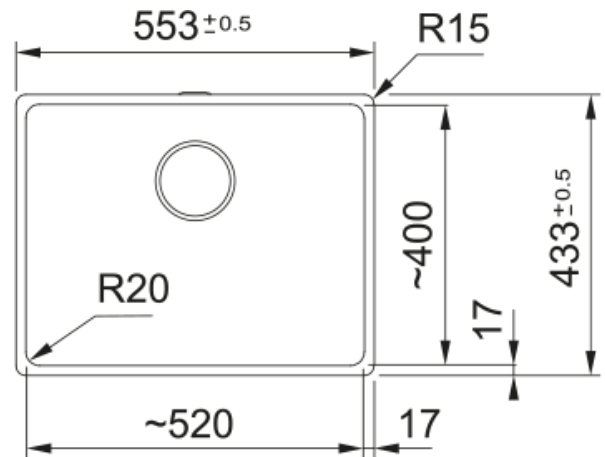

# MRG 210-52 3 1/2" POLAR WHITE,MAN.,V-LÅS | 135.0725.463

MRG 210-52 3 1/2" POLAR WHITE,MAN.,V-LÅS

## Dimensioner

Yttermått: vänster till höger	553.0
Yttermått: front till baksida	433.0
Lådmått 1: höger till vänster	520.0
Lådmått 1: front till baksida	400.0
Lådmått 1: djup	200.0

## Installation

Min. skåpsstorlek	60 cm
-------------------	-------