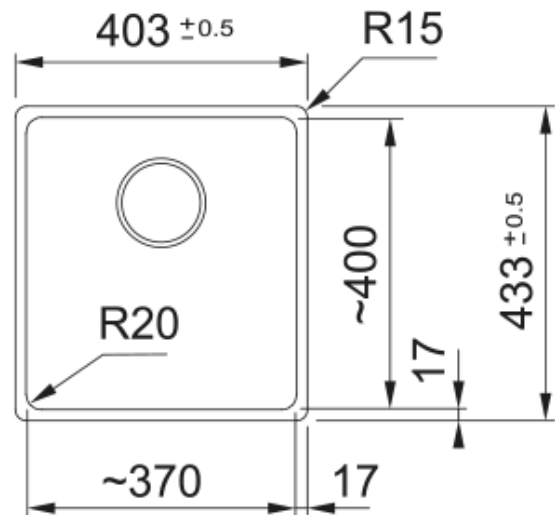

MRG 210-37 3 1/2" POLAR WHITE,MAN.,V-LÅS | 135.0725.462

MRG 210-37 3 1/2" POLAR WHITE,MAN.,V-LÅS

Egenskaper

Diskbänkstyp	Låda
Material	Fragranite
Antal lådor	1
Färg	Polarvit
Ytfinish	Ingen

Dimensioner

Yttermått: vänster till höger	403.0
Yttermått: front till baksida	433.0
Lådmått 1: höger till vänster	370.0
Lådmått 1: front till baksida	400.0
Lådmått 1: djup	200.0

Installation

Min. skåpsstorlek	45 cm
-------------------	-------

Produktspecifikation

Installationstyp	Planmontage
Avloppshål	3 1/2"
Position avrinningsyta	Ingen
Skål 1: tillbehörshylla	Nej
Active Twist kompatibel	Ja