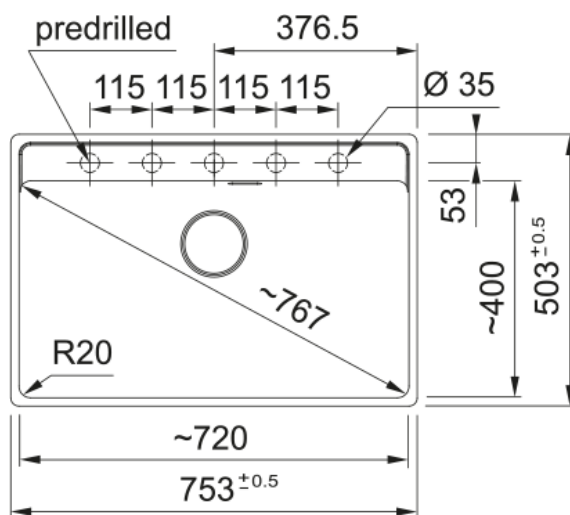

# MRG 210-72 TL OYSTER, MANUELL, HÅL | 135.0720.514

MRG 210-72 TL OYSTER, MANUELL, HÅL

## Dimensioner

Yttermått: vänster till höger	753.0
Yttermått: front till baksida	503.0
Lådmått 1: höger till vänster	720.0
Lådmått 1: front till baksida	399.0
Lådmått 1: djup	200.0