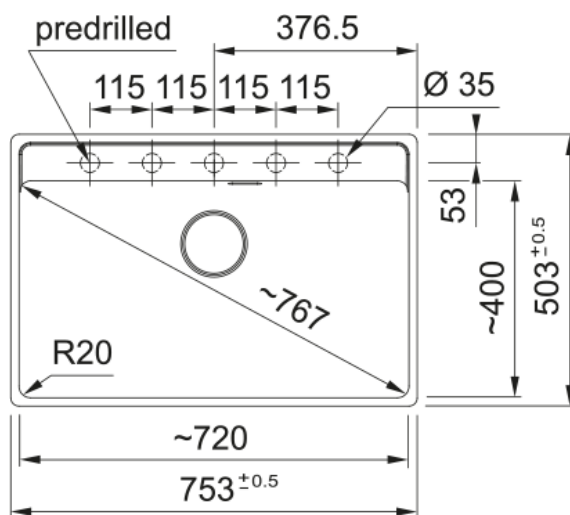

MRG 210-72 TL COFFEE,MANUELL,HÅL | 135.0720.513

MRG 210-72 TL COFFEE,MANUELL,HÅL

Egenskaper

Diskbänkstyp	Låda
Material	Fragranite
Antal lådor	1
Färg	Kaffe
Ytfinish	Ingen

Dimensioner

Yttermått: vänster till höger	753.0
Yttermått: front till baksida	503.0
Lådmått 1: höger till vänster	720.0
Lådmått 1: front till baksida	399.0
Lådmått 1: djup	200.0

Installation

Min. skåpsstorlek	80 cm
-------------------	-------

Produktspecifikation

Installationstyp	Planmontage
Installationstyp	Undermontage
Avloppshål	3 1/2"
Position avrinningsyta	Ingen
Skål 1: tillbehörshylla	Nej
Active Twist kompatibel	Ja