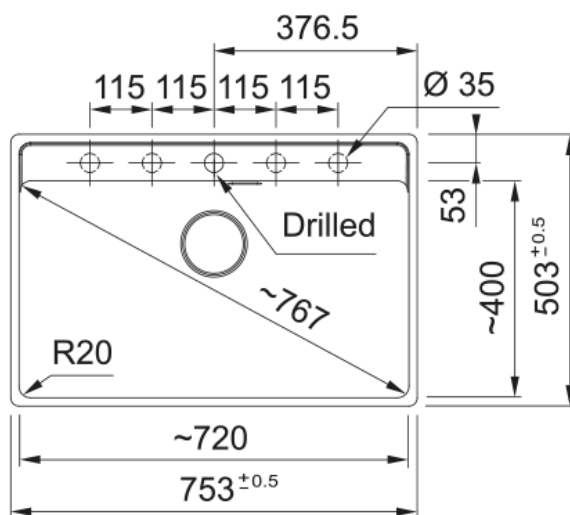

MRG 210-72 TL STONE GREY,MANUELL,HÅL | 135.0720.512

MRG 210-72 TL STONE GREY,MANUELL,HÅL

Egenskaper

Diskbänkstyp	Låda
Material	Fragranite
Antal lådor	1
Färg	Stengrå
Ytfinish	Ingen

Dimensioner

Yttermått: vänster till höger	753.0
Yttermått: front till baksida	503.0
Lådmått 1: höger till vänster	720.0
Lådmått 1: front till baksida	399.0
Lådmått 1: djup	200.0

Installation

Min. skåpsstorlek	80 cm
-------------------	-------

Produktspecifikation

Installationstyp	Planmontage
Installationstyp	Undermontage
Avloppshål	3 1/2"
Position avrinningsyta	Ingen
Skål 1: tillbehörshylla	Nej
Active Twist kompatibel	Ja