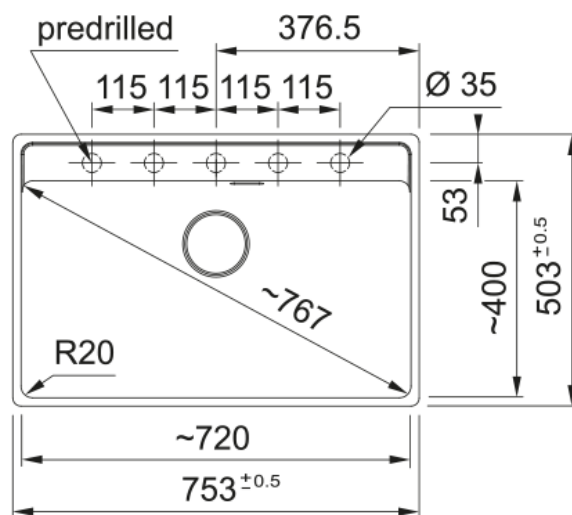

# MRG 210-72 TL SLATE GREY, MANUELL, HÅL | 135.0720.511

MRG 210-72 TL SLATE GREY, MANUELL, HÅL

## Dimensioner

Yttermått: vänster till höger	753.0
Yttermått: front till baksida	503.0
Lådmått 1: höger till vänster	720.0
Lådmått 1: front till baksida	399.0
Lådmått 1: djup	200.0