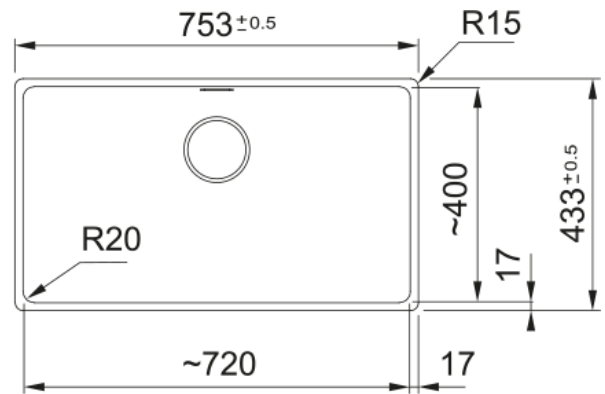

MRG 210-72 3 1/2" OYSTER,MAN.,V-LÅS | 135.0720.510

MRG 210-72 3 1/2" OYSTER,MAN.,V-LÅS

Egenskaper

Diskbänkstyp	Låda
Material	Fragranite
Antal lådor	1
Färg	Oyster
Ytfinish	Ingen

Dimensioner

Yttermått: vänster till höger	753.0
Yttermått: front till baksida	433.0
Lådmått 1: höger till vänster	720.0
Lådmått 1: front till baksida	400.0
Lådmått 1: djup	200.0

Installation

Min. skåpsstorlek	80 cm
-------------------	-------

Produktspecifikation

Installationstyp	Planmontage
Avloppshål	3 1/2"
Position avrinningsyta	Ingen
Skål 1: tillbehörshylla	Nej
Active Twist kompatibel	Ja