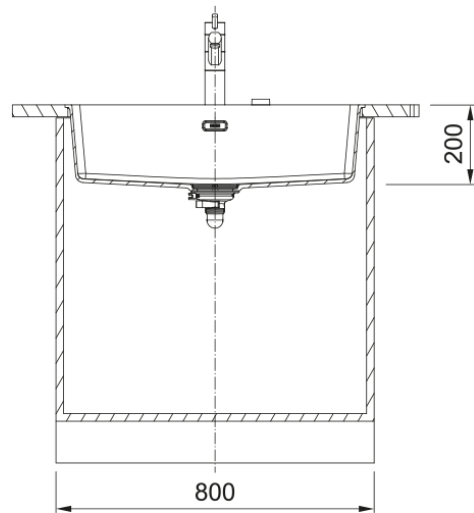

MRG 210-72 3 1/2" COFFEE,MAN.,V-LÅS | 135.0720.509

MRG 210-72 3 1/2" COFFEE,MAN.,V-LÅS

Egenskaper

Diskbänkstyp	Låda
Material	Fragranite
Antal lådor	1
Färg	Kaffe
Ytfinish	Ingen

Dimensioner

Yttermått: vänster till höger	753.0
Yttermått: front till baksida	433.0
Lådmått 1: höger till vänster	720.0
Lådmått 1: front till baksida	400.0
Lådmått 1: djup	200.0

Installation

Min. skåpsstorlek	80 cm
-------------------	-------

Produktspecifikation

Installationstyp	Planmontage
Avloppshål	3 1/2"
Position avrinningsyta	Ingen
Skål 1: tillbehörshylla	Nej
Active Twist kompatibel	Ja