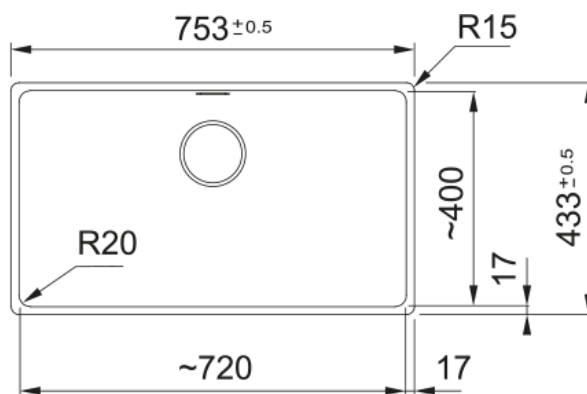

# MRG 210-72 3 1/2" STONE GREY,MAN.,V-LÅS | 135.0720.508

MRG 210-72 3 1/2" STONE GREY,MAN.,V-LÅS

## Dimensioner

Yttermått: vänster till höger	753.0
Yttermått: front till baksida	433.0
Lådmått 1: höger till vänster	720.0
Lådmått 1: front till baksida	400.0
Lådmått 1: djup	200.0

## Installation

Min. skåpsstorlek	80 cm
-------------------	-------