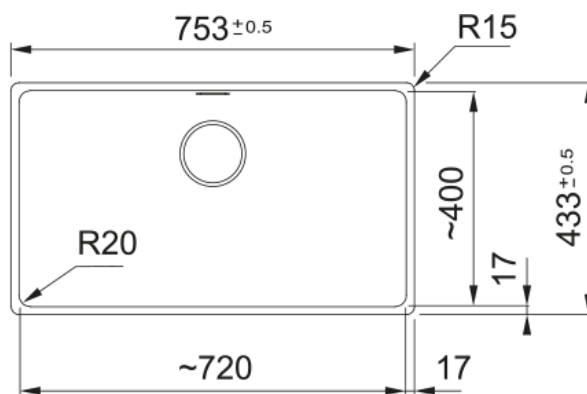

MRG 210-72 3 1/2" SLATE GREY,MAN.,V-LÅS | 135.0720.507

MRG 210-72 3 1/2" SLATE GREY,MAN.,V-LÅS

Egenskaper

Diskbänkstyp	Låda
Material	Fragranite
Antal lådor	1
Färg	Skiffergrå
Ytfinish	Ingen

Dimensioner

Yttermått: vänster till höger	753.0
Yttermått: front till baksida	433.0
Lådmått 1: höger till vänster	720.0
Lådmått 1: front till baksida	400.0
Lådmått 1: djup	200.0

Installation

Min. skåpsstorlek	80 cm
-------------------	-------

Produktspecifikation

Installationstyp	Planmontage
Avloppshål	3 1/2"
Position avrinningsyta	Ingen
Skål 1: tillbehörshylla	Nej
Active Twist kompatibel	Ja