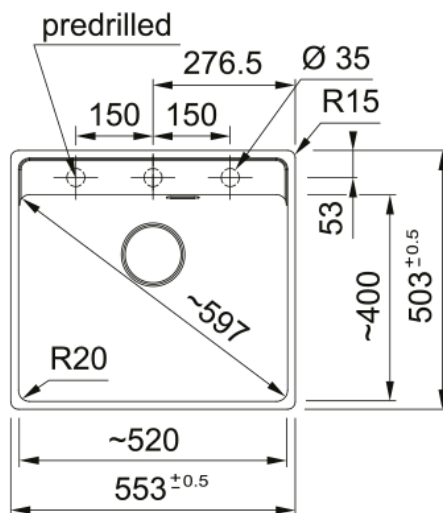

MRG 210-52 TL OYSTER,MANUELL,HÅL | 135.0720.506

MRG 210-52 TL OYSTER,MANUELL,HÅL

Egenskaper

Diskbänkstyp	Låda
Material	Fragranite
Antal lådor	1
Färg	Oyster
Ytfinish	Ingen

Dimensioner

Yttermått: vänster till höger	553.0
Yttermått: front till baksida	503.0
Lådmått 1: höger till vänster	520.0
Lådmått 1: front till baksida	399.0
Lådmått 1: djup	200.0

Installation

Min. skåpsstorlek	60 cm
-------------------	-------

Produktspecifikation

Installationstyp	Planmontage
Installationstyp	Undermontage
Avloppshål	3 1/2"
Position avrinningsyta	Ingen
Skål 1: tillbehörshylla	Nej
Active Twist kompatibel	Ja