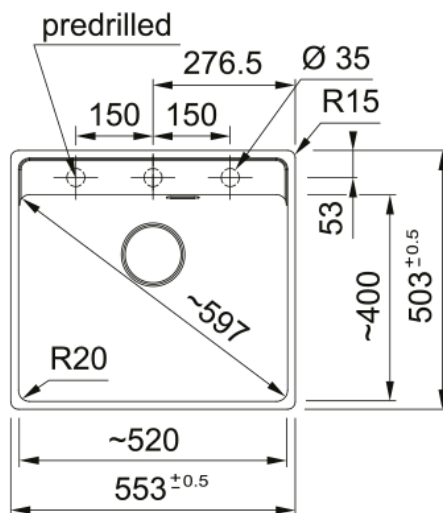

MRG 210-52 TL COFFEE, MANUELL, HÅL | 135.0720.505

MRG 210-52 TL COFFEE, MANUELL, HÅL

Egenskaper

Diskbänkstyp	Låda
Material	Fragranite
Antal lådor	1
Färg	Kaffe
Ytfinish	Ingen

Dimensioner

Yttermått: vänster till höger	553.0
Yttermått: front till baksida	503.0
Lådmått 1: höger till vänster	520.0
Lådmått 1: front till baksida	399.0
Lådmått 1: djup	200.0

Installation

Min. skåpsstorlek	60 cm
-------------------	-------

Produktspecifikation

Installationstyp	Planmontage
Installationstyp	Undermontage
Avloppshål	3 1/2"
Position avrinningsyta	Ingen
Skål 1: tillbehörshylla	Nej
Active Twist kompatibel	Ja