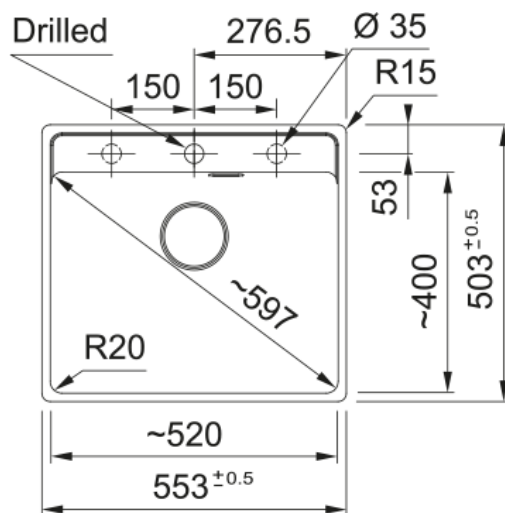

# MRG 210-52 TL STONE GREY,MANUELL,HÅL | 135.0720.504

MRG 210-52 TL STONE GREY,MANUELL,HÅL

## Dimensioner

Yttermått: vänster till höger	553.0
Yttermått: front till baksida	503.0
Lådmått 1: höger till vänster	520.0
Lådmått 1: front till baksida	399.0
Lådmått 1: djup	200.0

## Installation

Min. skåpsstorlek	60 cm
-------------------	-------

## Produktspecifikation

Installationstyp	Planmontage
Installationstyp	Undermontage
Avloppshål	3 1/2"
Position avrinningsyta	Ingen
Skål 1: tillbehörshylla	Nej
Active Twist kompatibel	Ja