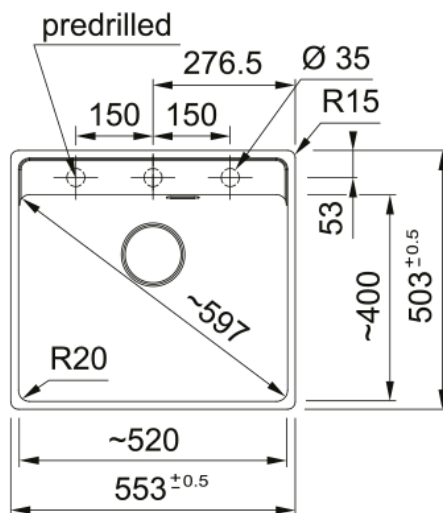

MRG 210-52 TL SLATE GREY, MANUELL, HÅL | 135.0720.503

MRG 210-52 TL SLATE GREY, MANUELL, HÅL

Egenskaper

Diskbänkstyp	Låda
Material	Fragranite
Antal lådor	1
Färg	Skiffergrå
Ytfinish	Ingen

Dimensioner

Yttermått: vänster till höger	553.0
Yttermått: front till baksida	503.0
Lådmått 1: höger till vänster	520.0
Lådmått 1: front till baksida	399.0
Lådmått 1: djup	200.0

Installation

Min. skåpsstorlek	60 cm
-------------------	-------

Produktspecifikation

Installationstyp	Planmontage
Installationstyp	Undermontage
Avloppshål	3 1/2"
Position avrinningsyta	Ingen
Skål 1: tillbehörshylla	Nej
Active Twist kompatibel	Ja