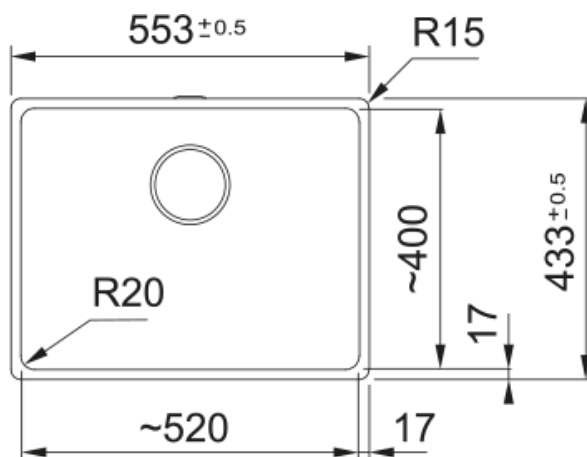

MRG 210-52 3 1/2" OYSTER,MAN.,V-LÅS | 135.0720.502

MRG 210-52 3 1/2" OYSTER,MAN.,V-LÅS

Egenskaper

Diskbänkstyp	Låda
Material	Fragranite
Antal lådor	1
Färg	Oyster
Ytfinish	Ingen

Dimensioner

Yttermått: vänster till höger	553.0
Yttermått: front till baksida	433.0
Lådmått 1: höger till vänster	520.0
Lådmått 1: front till baksida	400.0
Lådmått 1: djup	200.0

Installation

Min. skåpsstorlek	60 cm
-------------------	-------

Produktspecifikation

Installationstyp	Planmontage
Avloppshål	3 1/2"
Position avrinningsyta	Ingen
Skål 1: tillbehörshylla	Nej
Active Twist kompatibel	Ja