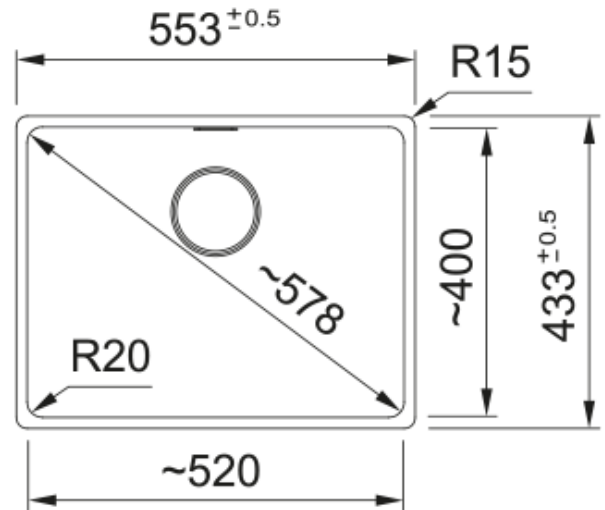

MRG 210-52 3 1/2" COFFEE,MAN.,V-LÅS | 135.0720.501

MRG 210-52 3 1/2" COFFEE,MAN.,V-LÅS

Egenskaper

Diskbänkstyp	Låda
Material	Fragranite
Antal lådor	1
Färg	Kaffe
Ytfinish	Ingen

Dimensioner

Yttermått: vänster till höger	553.0
Yttermått: front till baksida	433.0
Lådmått 1: höger till vänster	520.0
Lådmått 1: front till baksida	400.0
Lådmått 1: djup	200.0

Installation

Min. skåpsstorlek	60 cm
-------------------	-------

Produktspecifikation

Installationstyp	Planmontage
Avloppshål	3 1/2"
Position avrinningsyta	Ingen
Skål 1: tillbehörshylla	Nej
Active Twist kompatibel	Ja