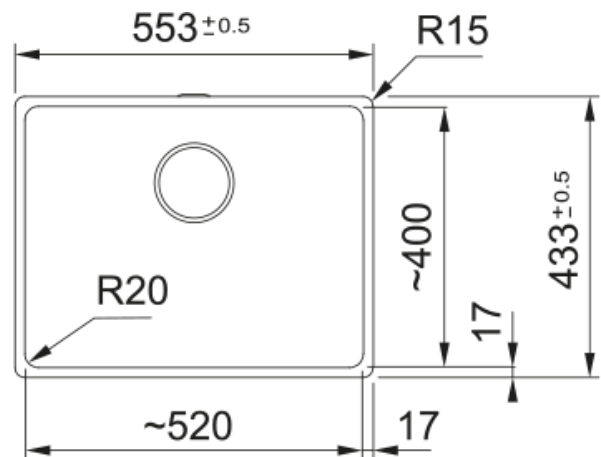

MRG 210-52 3 1/2" STONE GREY,MAN.,V-LÅS | 135.0720.500

MRG 210-52 3 1/2" STONE GREY,MAN.,V-LÅS

Egenskaper

Diskbänkstyp	Låda
Material	Fragranite
Antal lådor	1
Färg	Stengrå
Ytfinish	Ingen

Dimensioner

Yttermått: vänster till höger	553.0
Yttermått: front till baksida	433.0
Lådmått 1: höger till vänster	520.0
Lådmått 1: front till baksida	400.0
Lådmått 1: djup	200.0

Installation

Min. skåpsstorlek	60 cm
-------------------	-------

Produktspecifikation

Installationstyp	Planmontage
Avloppshål	3 1/2"
Position avrinningsyta	Ingen
Skål 1: tillbehörshylla	Nej
Active Twist kompatibel	Ja