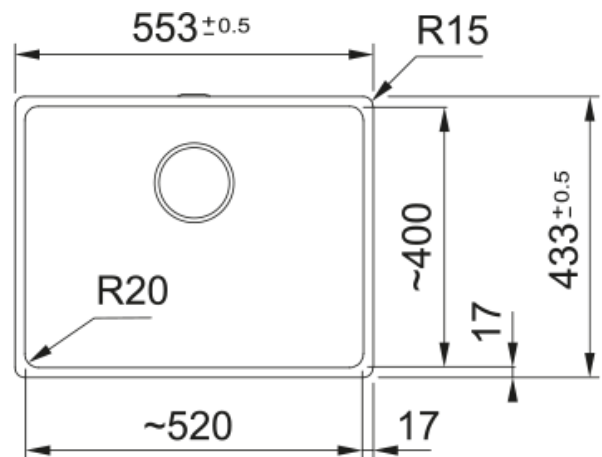

# MRG 210-52 3 1/2" SLATE GREY,MAN.,V-LÅS | 135.0720.499

MRG 210-52 3 1/2" SLATE GREY,MAN.,V-LÅS

## Dimensioner

Yttermått: vänster till höger	553.0
Yttermått: front till baksida	433.0
Lådmått 1: höger till vänster	520.0
Lådmått 1: front till baksida	400.0
Lådmått 1: djup	200.0

## Installation

Min. skåpsstorlek	60 cm
-------------------	-------