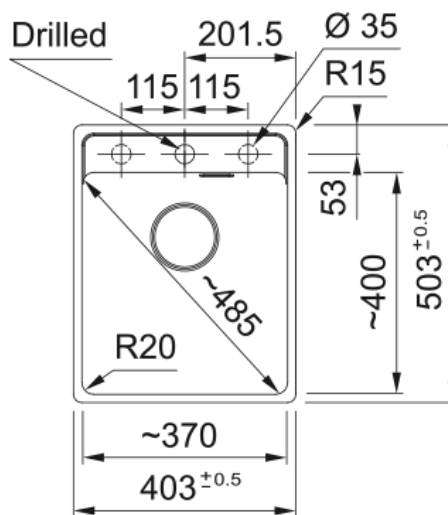

MRG 210-37 TL OYSTER, MANUELL, HÅL | 135.0720.498

MRG 210-37 TL OYSTER, MANUELL, HÅL

Egenskaper

Diskbänkstyp	Låda
Material	Fragranite
Antal lådor	1
Färg	Oyster
Ytfinish	Ingen

Dimensioner

Yttermått: vänster till höger	403.0
Yttermått: front till baksida	503.0
Lådmått 1: höger till vänster	370.0
Lådmått 1: front till baksida	399.0
Lådmått 1: djup	200.0

Installation

Min. skåpsstorlek	45 cm
-------------------	-------

Produktspecifikation

Installationstyp	Planmontage
Installationstyp	Undermontage
Avloppshål	3 1/2"
Position avrinningsyta	Ingen
Skål 1: tillbehörshylla	Nej
Active Twist kompatibel	Ja