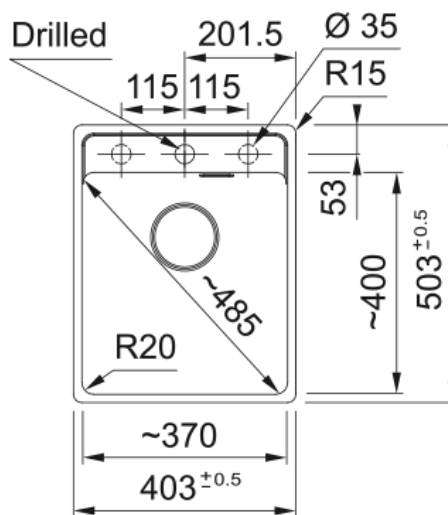

MRG 210-37 TL COFFEE,MANUELL,HÅL | 135.0720.497

MRG 210-37 TL COFFEE,MANUELL,HÅL

Egenskaper

Diskbänkstyp	Låda
Material	Fragranite
Antal lådor	1
Färg	Kaffe
Ytfinish	Ingen

Dimensioner

Yttermått: vänster till höger	403.0
Yttermått: front till baksida	503.0
Lådmått 1: höger till vänster	370.0
Lådmått 1: front till baksida	399.0
Lådmått 1: djup	200.0

Installation

Min. skåpsstorlek	45 cm
-------------------	-------

Produktspecifikation

Installationstyp	Planmontage
Installationstyp	Undermontage
Avloppshål	3 1/2"
Position avrinningsyta	Ingen
Skål 1: tillbehörshylla	Nej
Active Twist kompatibel	Ja