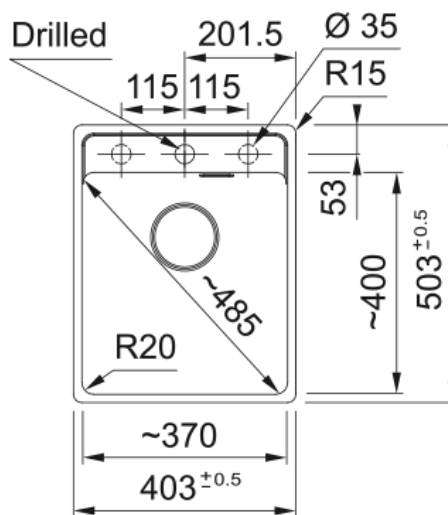

# MRG 210-37 TL STONE GREY,MANUELL,HÅL | 135.0720.496

MRG 210-37 TL STONE GREY,MANUELL,BLANDARHÅL

## Dimensioner

Yttermått: vänster till höger	403.0
Yttermått: front till baksida	503.0
Lådmått 1: höger till vänster	370.0
Lådmått 1: front till baksida	399.0
Lådmått 1: djup	200.0

## Installation

Min. skåpsstorlek	45 cm
-------------------	-------

## Produktspecifikation

Installationstyp	Planmontage
Installationstyp	Undermontage
Avloppshål	3 1/2"
Position avrinningsyta	Ingen
Skål 1: tillbehörshylla	Nej
Active Twist kompatibel	Ja