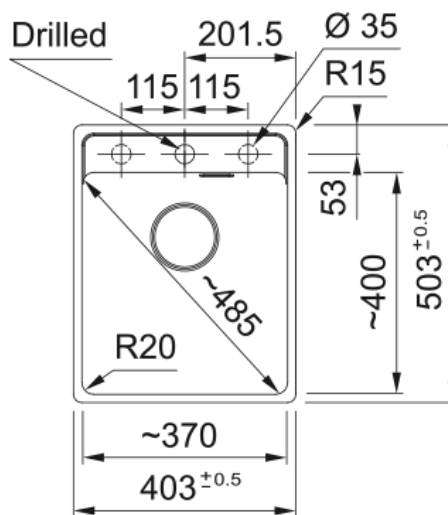

MRG 210-37 TL SLATE GREY, MANUELL, HÅL | 135.0720.495

MRG 210-37 TL SLATE GREY, MANUELL, HÅL

Egenskaper

Diskbänkstyp	Låda
Material	Fragranite
Antal lådor	1
Färg	Skiffergrå
Ytfinish	Ingen

Dimensioner

Yttermått: vänster till höger	403.0
Yttermått: front till baksida	503.0
Lådmått 1: höger till vänster	370.0
Lådmått 1: front till baksida	399.0
Lådmått 1: djup	200.0

Installation

Min. skåpsstorlek	45 cm
-------------------	-------

Produktspecifikation

Installationstyp	Planmontage
Installationstyp	Undermontage
Avloppshål	3 1/2"
Position avrinningsyta	Ingen
Skål 1: tillbehörshylla	Nej
Active Twist kompatibel	Ja