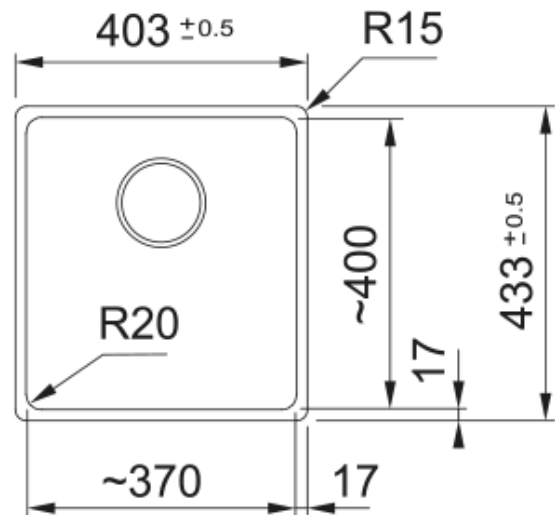

MRG 210-37 3 1/2" OYSTER,MAN.,V-LÅS | 135.0720.494

MRG 210-37 3 1/2" OYSTER,MAN.,V-LÅS

Egenskaper

Diskbänkstyp	Låda
Material	Fragranite
Antal lådor	1
Färg	Oyster
Ytfinish	Ingen

Dimensioner

Yttermått: vänster till höger	403.0
Yttermått: front till baksida	433.0
Lådmått 1: höger till vänster	370.0
Lådmått 1: front till baksida	400.0
Lådmått 1: djup	200.0

Installation

Min. skåpsstorlek	45 cm
-------------------	-------

Produktspecifikation

Installationstyp	Planmontage
Avloppshål	3 1/2"
Position avrinningsyta	Ingen
Skål 1: tillbehörshylla	Nej
Active Twist kompatibel	Ja