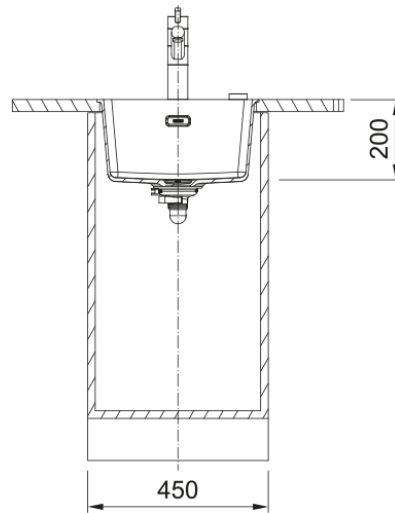

MRG 210-37 3 1/2" COFFEE,MAN.,V-LÅS | 135.0720.493

MRG 210-37 3 1/2" COFFEE,MAN.,V-LÅS

Egenskaper

Diskbänkstyp	Låda
Material	Fragranite
Antal lådor	1
Färg	Kaffe
Ytfinish	Ingen

Dimensioner

Yttermått: vänster till höger	403.0
Yttermått: front till baksida	433.0
Lådmått 1: höger till vänster	370.0
Lådmått 1: front till baksida	400.0
Lådmått 1: djup	200.0

Installation

Min. skåpsstorlek	45 cm
-------------------	-------

Produktspecifikation

Installationstyp	Planmontage
Avloppshål	3 1/2"
Position avrinningsyta	Ingen
Skål 1: tillbehörshylla	Nej
Active Twist kompatibel	Ja