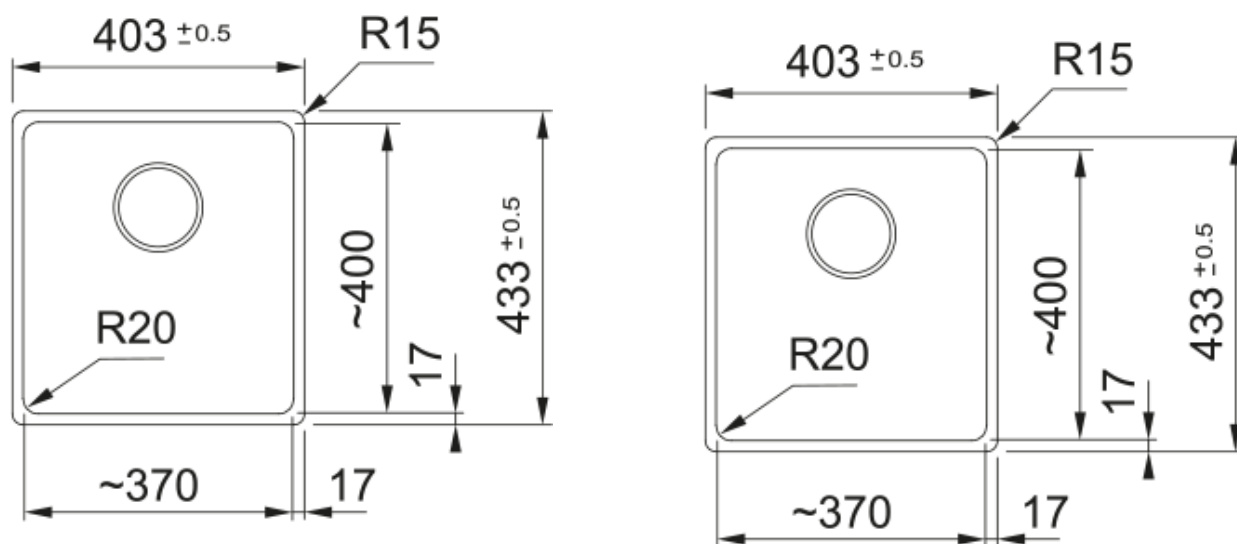

MRG 210-37 3 1/2" STONE GREY,MAN.,V-LÅS | 135.0720.492

MRG 210-37 3 1/2" STONE GREY,MAN.,V-LÅS

Egenskaper

Diskbänkstyp	Låda
Material	Fragranite
Antal lådor	1
Färg	Stengrå
Ytfinish	Ingen

Dimensioner

Yttermått: vänster till höger	403.0
Yttermått: front till baksida	433.0
Lådmått 1: höger till vänster	370.0
Lådmått 1: front till baksida	400.0
Lådmått 1: djup	200.0

Installation

Min. skåpsstorlek	45 cm
-------------------	-------

Produktspecifikation

Installationstyp	Planmontage
Avloppshål	3 1/2"
Position avrinningsyta	Ingen
Skål 1: tillbehörshylla	Nej
Active Twist kompatibel	Ja