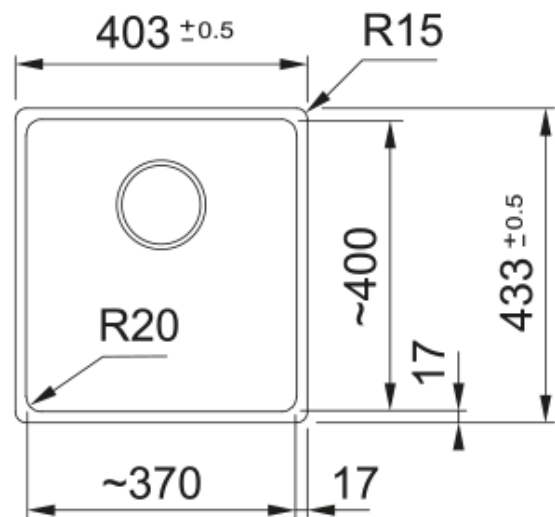

MRG 210-37 3 1/2" SLATE GREY,MAN.,V-LÅS | 135.0720.437

MRG 210-37 3 1/2" SLATE GREY,MAN.,V-LÅS

Egenskaper

Diskbänkstyp	Låda
Material	Fragranite
Antal lådor	1
Färg	Skiffergrå
Ytfinish	Ingen

Dimensioner

Yttermått: vänster till höger	403.0
Yttermått: front till baksida	433.0
Lådmått 1: höger till vänster	370.0
Lådmått 1: front till baksida	400.0
Lådmått 1: djup	200.0

Installation

Min. skåpsstorlek	45 cm
-------------------	-------

Produktspecifikation

Installationstyp	Planmontage
Avloppshål	3 1/2"
Position avrinningsyta	Ingen
Skål 1: tillbehörshylla	Nej
Active Twist kompatibel	Ja