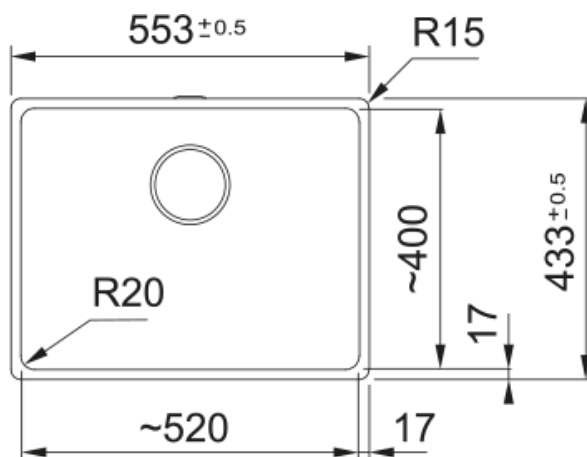

# MRG 210-52 MATT BLACK,MANUELL | 135.0697.481

MRG 210-52 MATT BLACK,MANUELL

## Dimensioner

Yttermått: vänster till höger	553.0
Yttermått: front till baksida	433.0
Lådmått 1: höger till vänster	520.0
Lådmått 1: front till baksida	400.0
Lådmått 1: djup	200.0

## Installation

Min. skåpsstorlek	60 cm
-------------------	-------