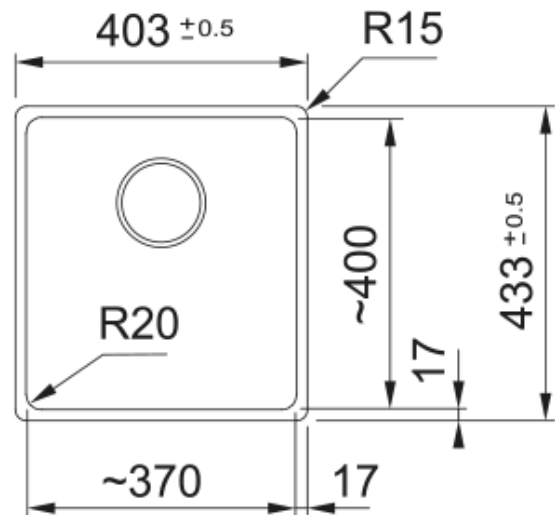

MRG 210-37 MATT BLACK,MANUELL | 135.0697.440

MRG 210-37 MATT BLACK,MANUELL

Egenskaper

Diskbänkstyp	Låda
Material	Fragranite
Antal lådor	1
Färg	Mattsvalt
Ytfinish	Ingen

Dimensioner

Yttermått: vänster till höger	403.0
Yttermått: front till baksida	433.0
Lådmått 1: höger till vänster	370.0
Lådmått 1: front till baksida	400.0
Lådmått 1: djup	200.0

Installation

Min. skåpsstorlek	45 cm
-------------------	-------

Produktspecifikation

Installationstyp	Planmontage
Avloppshål	3 1/2"
Position avrinningsyta	Ingen
Skål 1: tillbehörshylla	Nej
Active Twist kompatibel	Ja