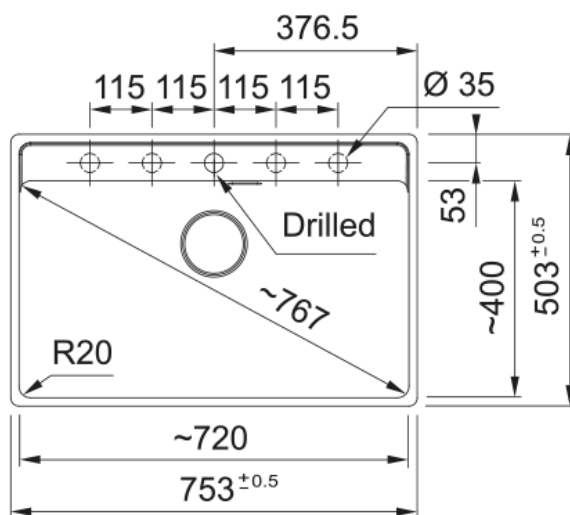

MRG 210-72 TL MATT BLACK,MANUELL,HÅL | 135.0664.555

Maris, granite, NONE, MATTE BLACK, flushmount, 1 bowl, without drainer, bowl 1 size right to left: 720mm, bowl 1 size front to back: 399mm, bowl 1 depth: 200mm, external size right to left: 753mm, external size front to back: 503mm, 3 1/2", with waste kit, without drainer, with 1 tap hole, with overflow

Egenskaper

Diskbänkstyp	Låda
Material	Fragranite
Antal lådor	1
Färg	Matts svart
Ytfinish	Ingen

Dimensioner

Yttermått: vänster till höger	753.0
Yttermått: front till baksida	503.0
Lådmått 1: höger till vänster	720.0
Lådmått 1: front till baksida	399.0
Lådmått 1: djup	200.0

Installation

Min. skåpsstorlek	80 cm
-------------------	-------

Produktspecifikation

Installationstyp	Planmontage
Installationstyp	Undermontage
Avloppshål	3 1/2"
Position avrinningsyta	Ingen
Skål 1: tillbehörshylla	Nej
Active Twist kompatibel	Ja