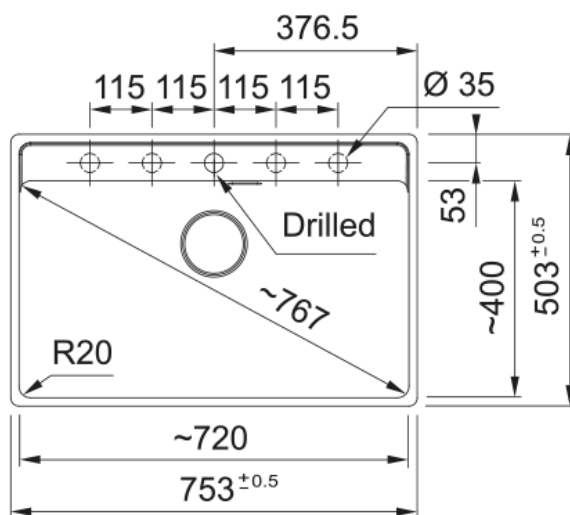

# MRG 210-72 TL WHITE, MANUELL, HÅL | 135.0664.552

Maris, granite, NONE, polar white, flushmount, 1 bowl, without drainer, bowl 1 size right to left: 720mm, bowl 1 size front to back: 399mm, bowl 1 depth: 200mm, external size right to left: 753mm, external size front to back: 503mm, 3 1/2", with waste kit, without drainer, with 1 tap hole, with overflow

## Dimensioner

Yttermått: vänster till höger	753.0
Yttermått: front till baksida	503.0
Lådmått 1: höger till vänster	720.0
Lådmått 1: front till baksida	399.0
Lådmått 1: djup	200.0

## Installation

Min. skåpsstorlek	80 cm
-------------------	-------

## Produktspecifikation

Installationstyp	Planmontage
Installationstyp	Undermontage
Avloppshål	3 1/2"
Position avrinningsyta	Ingen
Skål 1: tillbehörshylla	Nej
Active Twist kompatibel	Ja