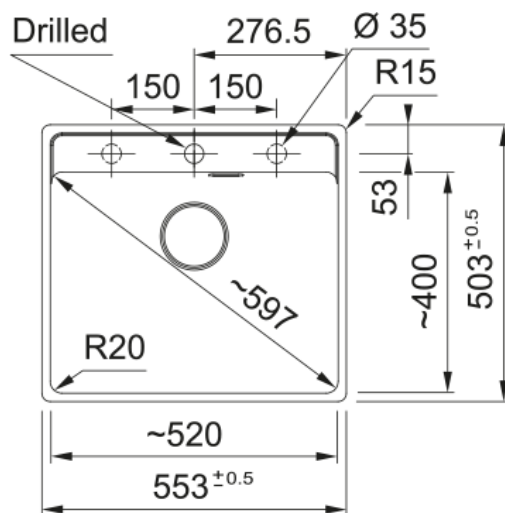

# MRG 210-52 TL WHITE, MANUELL, HÅL | 135.0664.550

Maris, granite, NONE, polar white, undermount, 1 bowl, without drainer, bowl 1 size right to left: 520mm, bowl 1 size front to back: 399mm, bowl 1 depth: 200mm, external size right to left: 553mm, external size front to back: 503mm, 3 1/2", with waste kit, without drainer, with 1 tap hole, with overflow

## Dimensioner

Yttermått: vänster till höger	553.0
Yttermått: front till baksida	503.0
Lådmått 1: höger till vänster	520.0
Lådmått 1: front till baksida	399.0
Lådmått 1: djup	200.0

## Installation

Min. skåpsstorlek	60 cm
-------------------	-------

## Produktspecifikation

Installationstyp	Planmontage
Installationstyp	Undermontage
Avloppshål	3 1/2"
Position avrinningsyta	Ingen
Skål 1: tillbehörshylla	Nej
Active Twist kompatibel	Ja