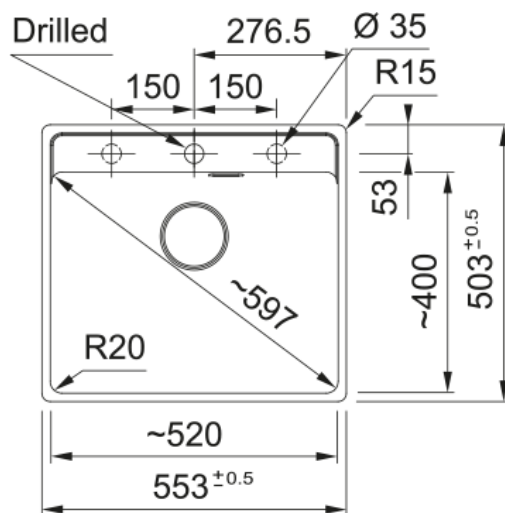

MRG 210-52 TL MATT BLACK,MANUELL,HÅL | 135.0664.544

Maris, granite, NONE, MATTE BLACK, undermount, 1 bowl, without drainer, bowl 1 size right to left: 520mm, bowl 1 size front to back: 399mm, bowl 1 depth: 200mm, external size right to left: 553mm, external size front to back: 503mm, 3 1/2", with waste kit, without drainer, with 1 tap hole, with overflow

Egenskaper

Diskbänkstyp	Låda
Material	Fragranite
Antal lådor	1
Färg	Matts svart
Ytfinish	Ingen

Dimensioner

Yttermått: vänster till höger	553.0
Yttermått: front till baksida	503.0
Lådmått 1: höger till vänster	520.0
Lådmått 1: front till baksida	399.0
Lådmått 1: djup	200.0

Installation

Min. skåpsstorlek	60 cm
-------------------	-------

Produktspecifikation

Installationstyp	Planmontage
Installationstyp	Undermontage
Avloppshål	3 1/2"
Position avrinningsyta	Ingen
Skål 1: tillbehörshylla	Nej
Active Twist kompatibel	Ja