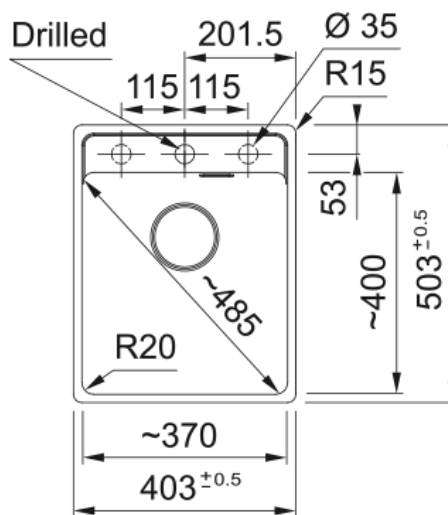

# MRG 210-37 TL MATT BLACK,MANUELL,HÅL | 135.0664.505

Maris, granite, NONE, MATTE BLACK, flushmount, 1 bowl, without drainer, bowl 1 size right to left: 370mm, bowl 1 size front to back: 399mm, bowl 1 depth: 200mm, external size right to left: 403mm, external size front to back: 503mm, 3 1/2", with waste kit, without drainer, with 1 tap hole, with overflow

## Dimensioner

Yttermått: vänster till höger	403.0
Yttermått: front till baksida	503.0
Lådmått 1: höger till vänster	370.0
Lådmått 1: front till baksida	399.0
Lådmått 1: djup	200.0

## Installation

Min. skåpsstorlek	45 cm
-------------------	-------

## Produktspecifikation

Installationstyp	Planmontage
Installationstyp	Undermontage
Avloppshål	3 1/2"
Position avrinningsyta	Ingen
Skål 1: tillbehörshylla	Nej
Active Twist kompatibel	Ja