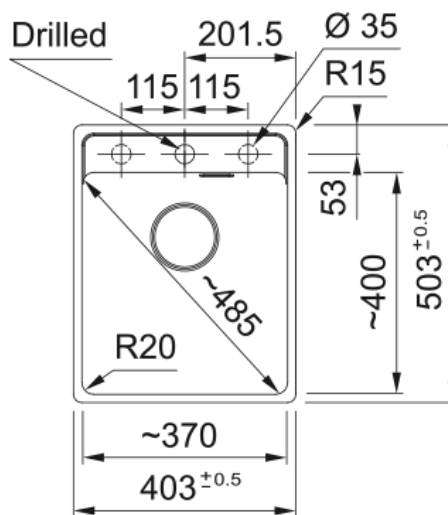

MRG 210-37 TL ONYX,MANUELL,HÅL | 135.0664.504

MRG 210-37 TL Onyx, v-lås

Egenskaper

Diskbänkstyp	Låda
Material	Fragranite
Antal lådor	1
Färg	Onyx
Ytfinish	Ingen

Dimensioner

Yttermått: vänster till höger	403.0
Yttermått: front till baksida	503.0
Lådmått 1: höger till vänster	370.0
Lådmått 1: front till baksida	399.0
Lådmått 1: djup	200.0

Installation

Min. skåpsstorlek	45 cm
-------------------	-------

Produktspecifikation

Installationstyp	Planmontage
Installationstyp	Undermontage
Avloppshål	3 1/2"
Position avrinningsyta	Ingen
Skål 1: tillbehörshylla	Nej
Active Twist kompatibel	Ja