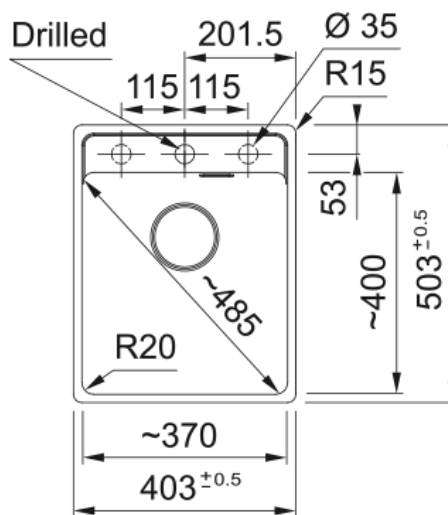

MRG 210-37 TL WHITE,MANUELL,HÅL | 135.0664.409

Maris, granite, NONE, polar white, flushmount, 1 bowl, without drainer, bowl 1 size right to left: 370mm, bowl 1 size front to back: 399mm, bowl 1 depth: 200mm, external size right to left: 403mm, external size front to back: 503mm, 3 1/2", with waste kit, without drainer, with 1 tap hole, with overflow

Egenskaper

Diskbänkstyp	Låda
Material	Fragranite
Antal lådor	1
Färg	Polarvit
Ytfinish	Ingen

Dimensioner

Yttermått: vänster till höger	403.0
Yttermått: front till baksida	503.0
Lådmått 1: höger till vänster	370.0
Lådmått 1: front till baksida	399.0
Lådmått 1: djup	200.0

Installation

Min. skåpsstorlek	45 cm
-------------------	-------

Produktspecifikation

Installationstyp	Planmontage
Installationstyp	Undermontage
Avloppshål	3 1/2"
Position avrinningsyta	Ingen
Skål 1: tillbehörshylla	Nej
Active Twist kompatibel	Ja