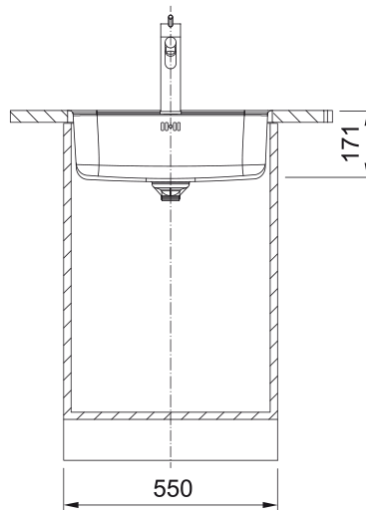

# SRX 210-50 3 1/2" BSW UG TL V-LÅS | 127.0706.465

SRX 210-50 3 1/2" BSW UG TL V-LÅS

## Dimensioner

Yttermått: vänster till höger	530.0
Yttermått: front till baksida	510.0
Lådmått 1: höger till vänster	500.0
Lådmått 1: front till baksida	400.0
Lådmått 1: djup	171.0

## Installation

Min. skåpsstorlek	60 cm
-------------------	-------