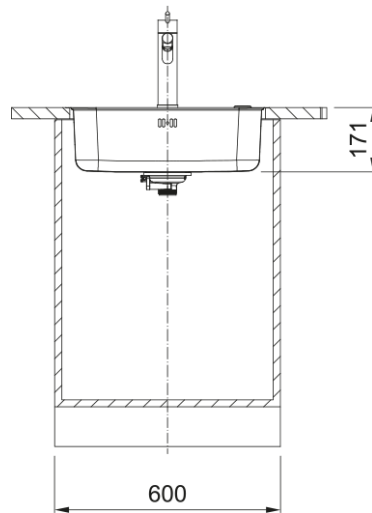

SRX 210-50 3 1/2" BSW UG V-LÅS | 127.0706.464

SRX 210-50 3 1/2" BSW UG V-LÅS

Egenskaper

Diskbänkstyp	Låda
Material	Rostfritt stål
Antal lådor	1
Färg	Stål
Ytfinish	Borstad

Dimensioner

Yttermått: vänster till höger	541.0
Yttermått: front till baksida	441.0
Lådmått 1: höger till vänster	500.0
Lådmått 1: front till baksida	400.0
Lådmått 1: djup	171.0

Installation

Min. skåpsstorlek	60 cm
-------------------	-------

Produktspecifikation

Installationstyp	Underlimmad
Avloppshål	3 1/2"
Position avrinningsyta	Ingen
Skål 1: tillbehörshylla	Nej

Produktidentifikation