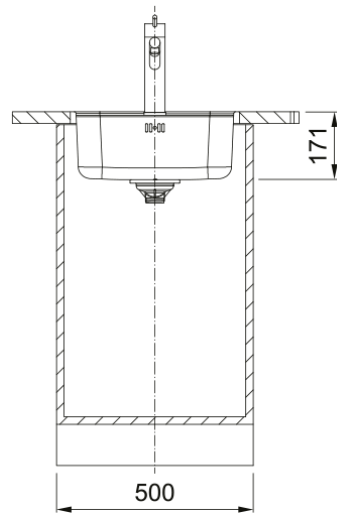

SRX 210-40 3 1/2" BSW UG TL V-LÅS | 127.0706.463

SRX 210-40 3 1/2" BSW UG TL V-LÅS

Egenskaper

Diskbänkstyp	Låda
Material	Rostfritt stål
Antal lådor	1
Färg	Stål
Ytfinish	Borstad

Dimensioner

Yttermått: vänster till höger	430.0
Yttermått: front till baksida	510.0
Lådmått 1: höger till vänster	400.0
Lådmått 1: front till baksida	400.0
Lådmått 1: djup	171.0

Installation

Min. skåpsstorlek	50 cm
-------------------	-------

Produktspecifikation

Installationstyp	Underlimmad
Avloppshål	3 1/2"
Position avrinningsyta	Ingen
Skål 1: tillbehörshylla	Nej

Produktidentifikation