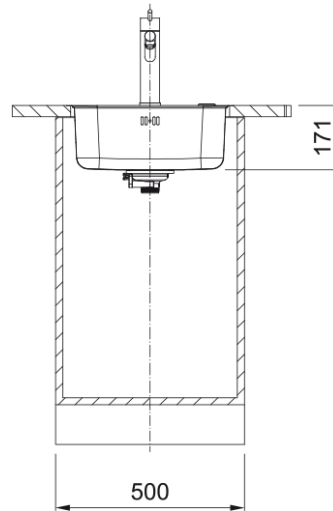

SRX 210-40 3 1/2" BSW UG V-LÅS | 127.0706.462

SRX 210-40 3 1/2" BSW UG V-LÅS

Egenskaper

Diskbänkstyp	Låda
Material	Rostfritt stål
Antal lådor	1
Färg	Stål
Ytfinish	Borstad

Dimensioner

Yttermått: vänster till höger	441.0
Yttermått: front till baksida	441.0
Lådmått 1: höger till vänster	400.0
Lådmått 1: front till baksida	400.0
Lådmått 1: djup	171.0

Installation

Min. skåpsstorlek	50 cm
-------------------	-------

Produktspecifikation

Installationstyp	Planmontage
Installationstyp	Slimtop
Installationstyp	Underlimmad
Avloppshål	3 1/2"
Position avrinningsyta	Ingen
Skål 1: tillbehörshylla	Nej