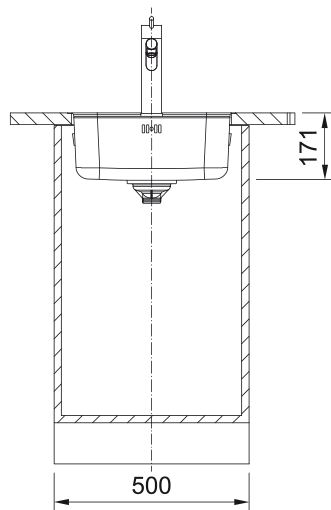

# SRX 210-40TL 3 1/2" IN | 127.0691.161

SRX 210-40TL 3 1/2" IN

## Dimensioner

Yttermått: vänster till höger	430.0
Yttermått: front till baksida	510.0
Lådmått 1: höger till vänster	400.0
Lådmått 1: front till baksida	400.0
Lådmått 1: djup	171.0