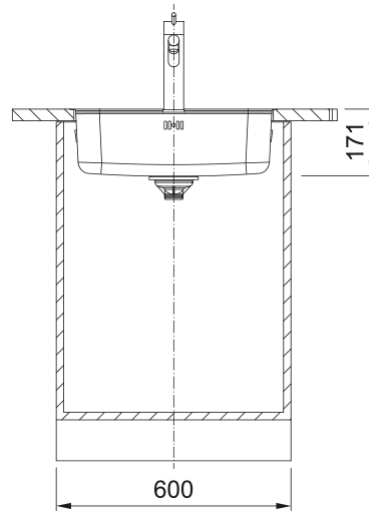

SRX 210-50TL 3 1/2" IN | 127.0691.159

SRX 210-50TL 3 1/2" IN

Egenskaper

Diskbänkstyp	Låda
Material	Rostfritt stål
Antal lådor	1
Färg	Stål
Ytfinish	Borstad

Dimensioner

Yttermått: vänster till höger	530.0
Yttermått: front till baksida	510.0
Lådmått 1: höger till vänster	500.0
Lådmått 1: front till baksida	400.0
Lådmått 1: djup	171.0

Installation

Min. skåpsstorlek	60 cm
-------------------	-------

Produktspecifikation

Installationstyp	Planmontage
Installationstyp	Slimtop
Avloppshål	3 1/2"
Position avrinningsyta	Ingen
Skål 1: tillbehörshylla	Nej
Montage	Klipps för ficka
Montage	Clamp Bag