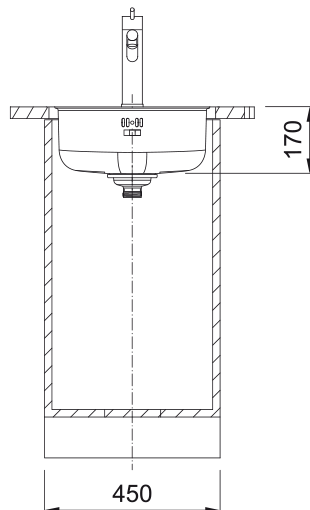

ROX 210-38 3 1/2" MANUELL,V-LÅS | 127.0688.778

ROX 210-38 3 1/2" MANUELL,V-LÅS

Egenskaper

Diskbänkstyp	Låda
Material	Rostfritt stål
Antal lådor	1
Färg	Stål
Ytfinish	Borstad

Dimensioner

Yttermått: vänster till höger	439.0
Yttermått: front till baksida	439.0
Lådmått 1: höger till vänster	379.0
Lådmått 1: front till baksida	379.0
Lådmått 1: djup	170.0

Installation

Min. skåpsstorlek	45 cm
-------------------	-------

Produktspecifikation

Installationstyp	Slimtop
Avloppshål	3 1/2"
Position avrinningsyta	Ingen
Skål 1: tillbehörshylla	Nej
Active Twist kompatibel	Nej
Montage	J Clips