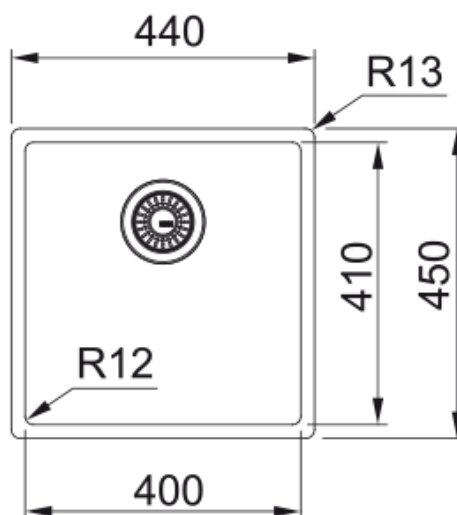

BXM 210-40 3 1/2" MANUEL, COPPER | 127.0674.583

BXM 210-40 3 1/2" MANUEL, COPPER

Egenskaper

Diskbänkstyp	Låda
Material	Rostfritt stål
Antal lådor	1
Färg	Koppar
Ytfinish	PVD

Dimensioner

Yttermått: vänster till höger	440.0
Yttermått: front till baksida	450.0
Lådmått 1: höger till vänster	400.0
Lådmått 1: front till baksida	410.0
Lådmått 1: djup	200.0

Installation

Min. skåpsstorlek	45 cm
-------------------	-------

Produktspecifikation

Installationstyp	Planmontage
Installationstyp	Undermontage
Installationstyp	Slimtop
Avloppshål	3 1/2"
Position avrinningsyta	Ingen
Skål 1: tillbehörshylla	Nej
Active Twist kompatibel	Nej
Montage	Fastfix