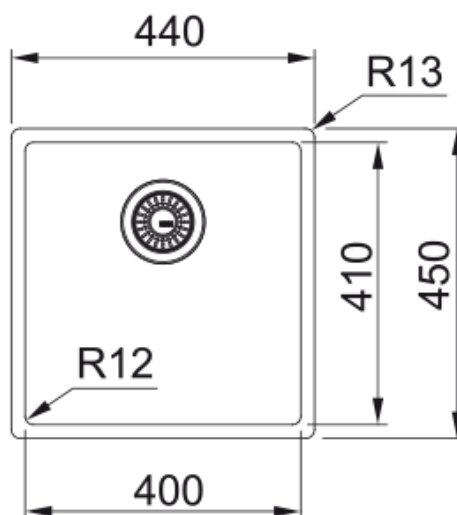

BXM 210-40 3 1/2" MANUEL, GOLD | 127.0674.582

BXM 210-40 3 1/2" MANUEL, GOLD

Egenskaper

Diskbänkstyp	Låda
Material	Rostfritt stål
Antal lådor	1
Färg	Guld
Ytfinish	PVD

Dimensioner

Yttermått: vänster till höger	440.0
Yttermått: front till baksida	450.0
Lådmått 1: höger till vänster	400.0
Lådmått 1: front till baksida	410.0
Lådmått 1: djup	200.0

Installation

Min. skåpsstorlek	45 cm
-------------------	-------

Produktspecifikation

Installationstyp	Planmontage
Installationstyp	Undermontage
Installationstyp	Slimtop
Avloppshål	3 1/2"
Position avrinningsyta	Ingen
Skål 1: tillbehörshylla	Nej
Active Twist kompatibel	Nej
Montage	Fastfix