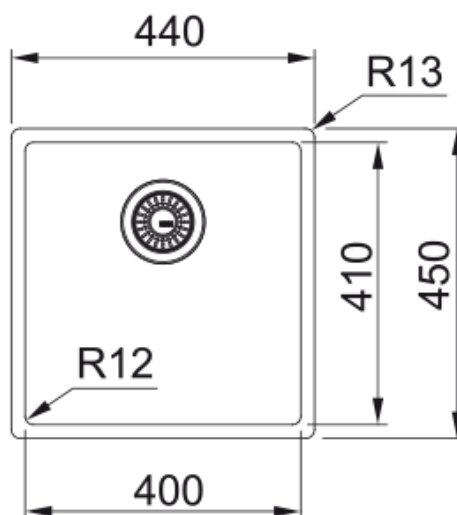

BXM 210-40 3 1/2" MANUEL, ANTRACITE | 127.0674.537

BXM 210-40 3 1/2" MANUEL, ANTRACITE

Egenskaper

Diskbänkstyp	Låda
Material	Rostfritt stål
Antal lådor	1
Färg	Antracit
Ytfinish	PVD

Dimensioner

Yttermått: vänster till höger	440.0
Yttermått: front till baksida	450.0
Lådmått 1: höger till vänster	400.0
Lådmått 1: front till baksida	410.0
Lådmått 1: djup	200.0

Installation

Min. skåpsstorlek	45 cm
-------------------	-------

Produktspecifikation

Installationstyp	Planmontage
Installationstyp	Slimtop
Installationstyp	Undermontage
Avloppshål	3 1/2"
Position avrinningsyta	Ingen
Skål 1: tillbehörshylla	Nej
Active Twist kompatibel	Nej
Montage	Fastfix