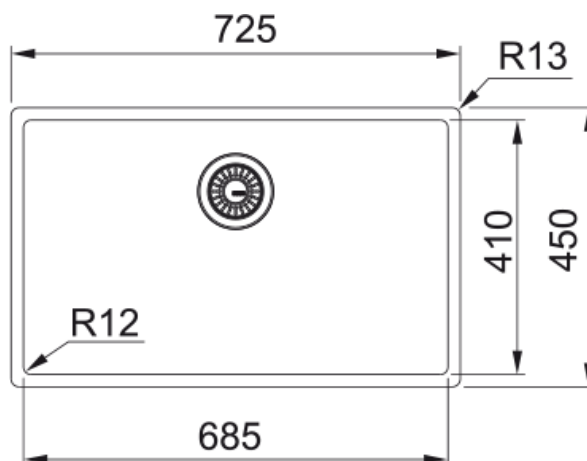

BXM 210-68 3 1/2" MANUELL, COPPER | 127.0674.535

BXM 210-68 3 1/2" MANUELL, COPPER

Egenskaper

Diskbänkstyp	Låda
Material	Rostfritt stål
Antal lådor	1
Färg	Koppar
Ytfinish	PVD

Dimensioner

Yttermått: vänster till höger	725.0
Yttermått: front till baksida	450.0
Lådmått 1: höger till vänster	685.0
Lådmått 1: front till baksida	410.0
Lådmått 1: djup	200.0

Installation

Min. skåpsstorlek	80 cm
-------------------	-------

Produktspecifikation

Installationstyp	Planmontage
Installationstyp	Undermontage
Installationstyp	Slimtop
Avloppshål	3 1/2"
Position avrinningsyta	Ingen
Skål 1: tillbehörshylla	Nej
Active Twist kompatibel	Nej
Montage	Fastfix