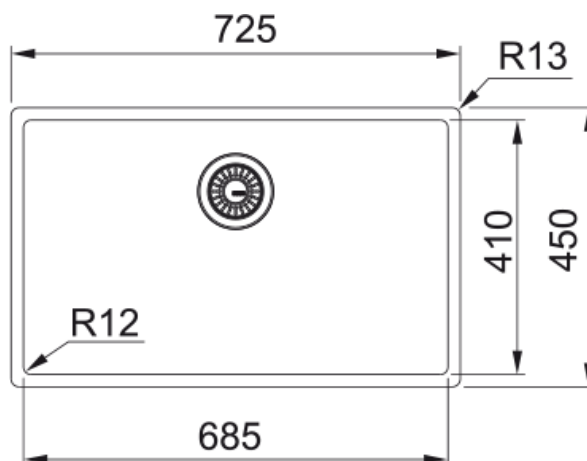

## BXM 210-68 3 1/2" MANUELL, GOLD | 127.0674.533

BXM 210-68 3 1/2" MANUELL, GOLD

### Dimensioner

Yttermått: vänster till höger	725.0
Yttermått: front till baksida	450.0
Lådmått 1: höger till vänster	685.0
Lådmått 1: front till baksida	410.0
Lådmått 1: djup	200.0

### Installation

Min. skåpsstorlek	80 cm
-------------------	-------